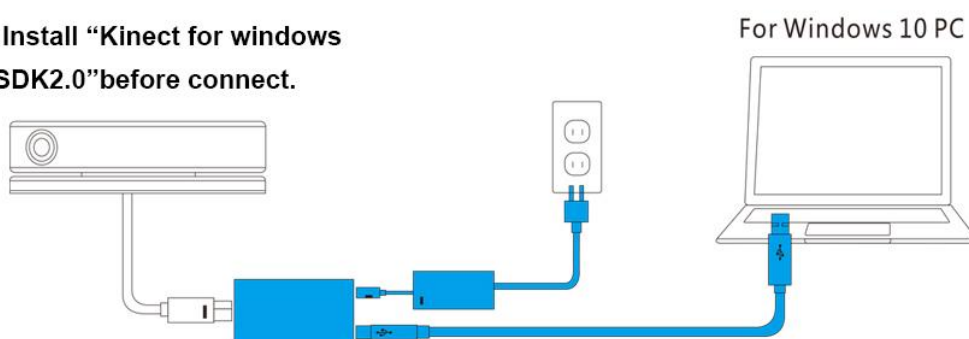

ŠEMA POVEZIVANJA KINECT V2 SENZORA NA XBOX ONE KONZOLU ILI PC KOMPJUTER

Note: Install "Kinect for windows SDK2.0" before connect.

KAKO KINECT SENZOR TREBA POSTAVITI PORED TV-a