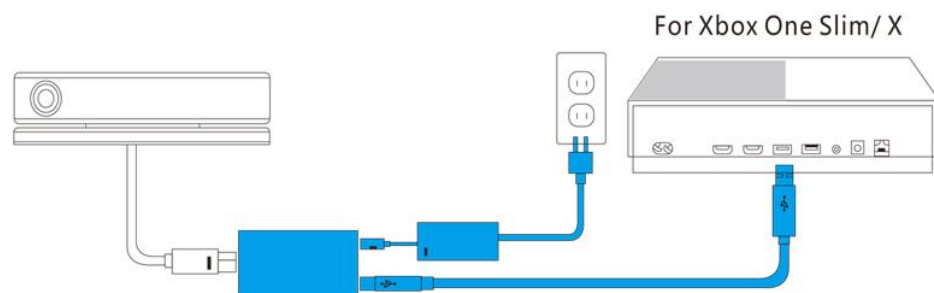

ŠEMA POVEZIVANJA KINECT V2 SENZORA NA XBOX ONE KONZOLU ILI PC KOMPJUTER

Note: Install "Kinect for windows SDK2.0" before connect.

KAKO KINECT SENZOR TREBA POSTAVITI PORED TV-a